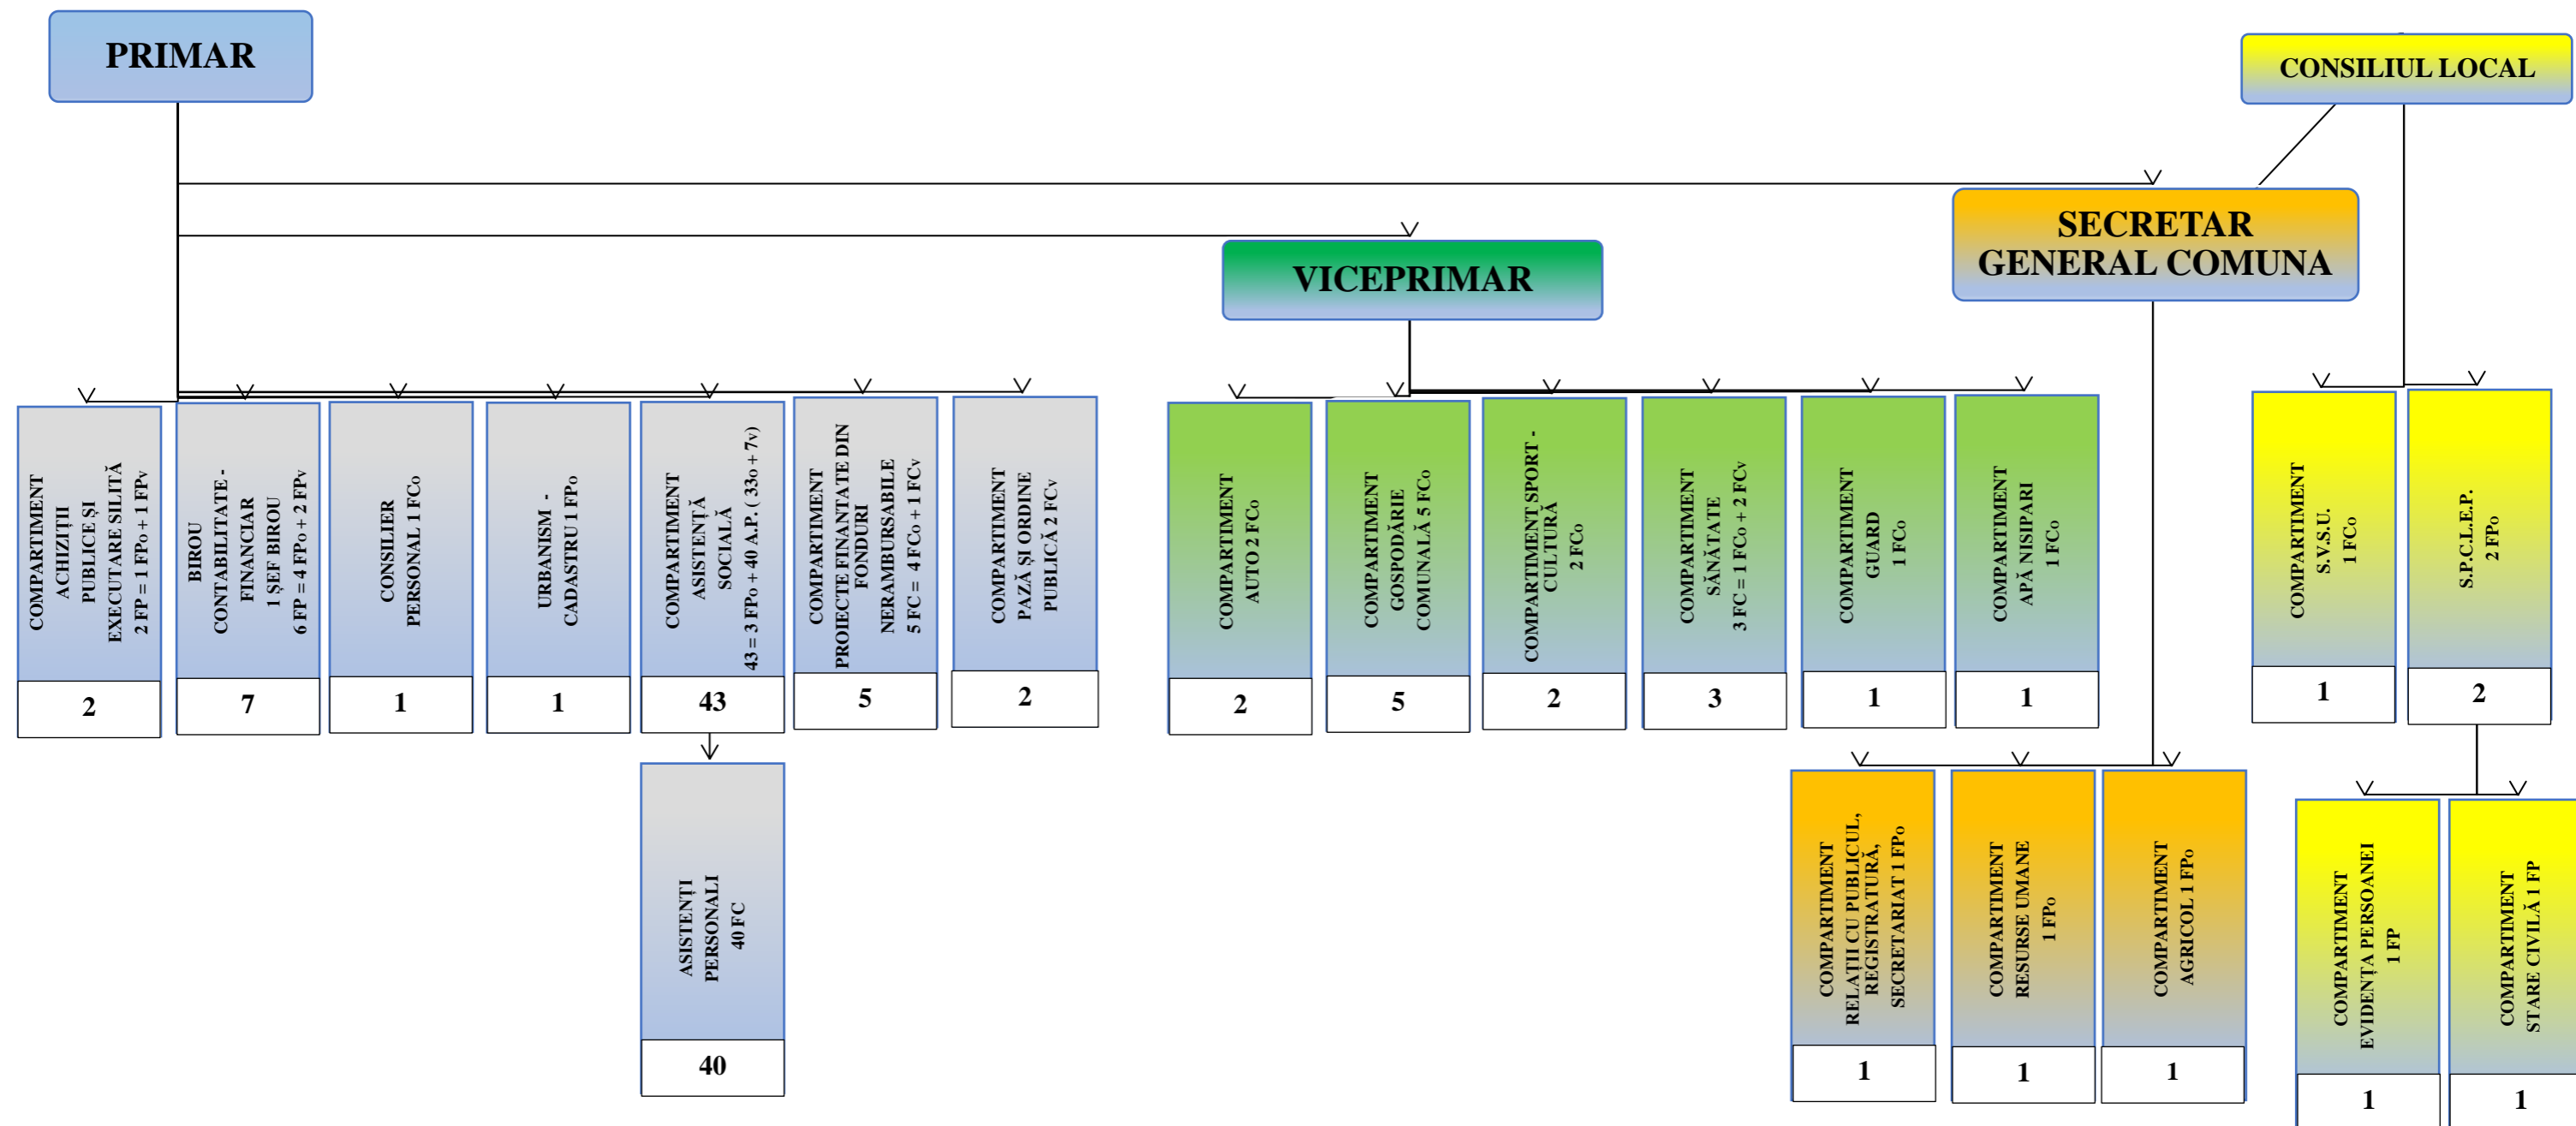

ORGANIGRAMA
APARATULUI DE SPECIALITATE AL PRIMARULUI COMUNEI CASTELU ȘI COMPARTIMENTELE DIN SUBORDINEA CONSILIULUI LOCAL AL COMUNEI CASTELU PENTRU ANUL 2019

Nr. total funcții de demnitate publică	2
Număr total funcții publice	19
Număr total funcții publice de conducere	2
Număr total funcții publice de execuție	17
Număr total funcții contractuale de conducere	0
Număr total funcții contractuale de execuție	63
Nr. total funcții în instituție	84