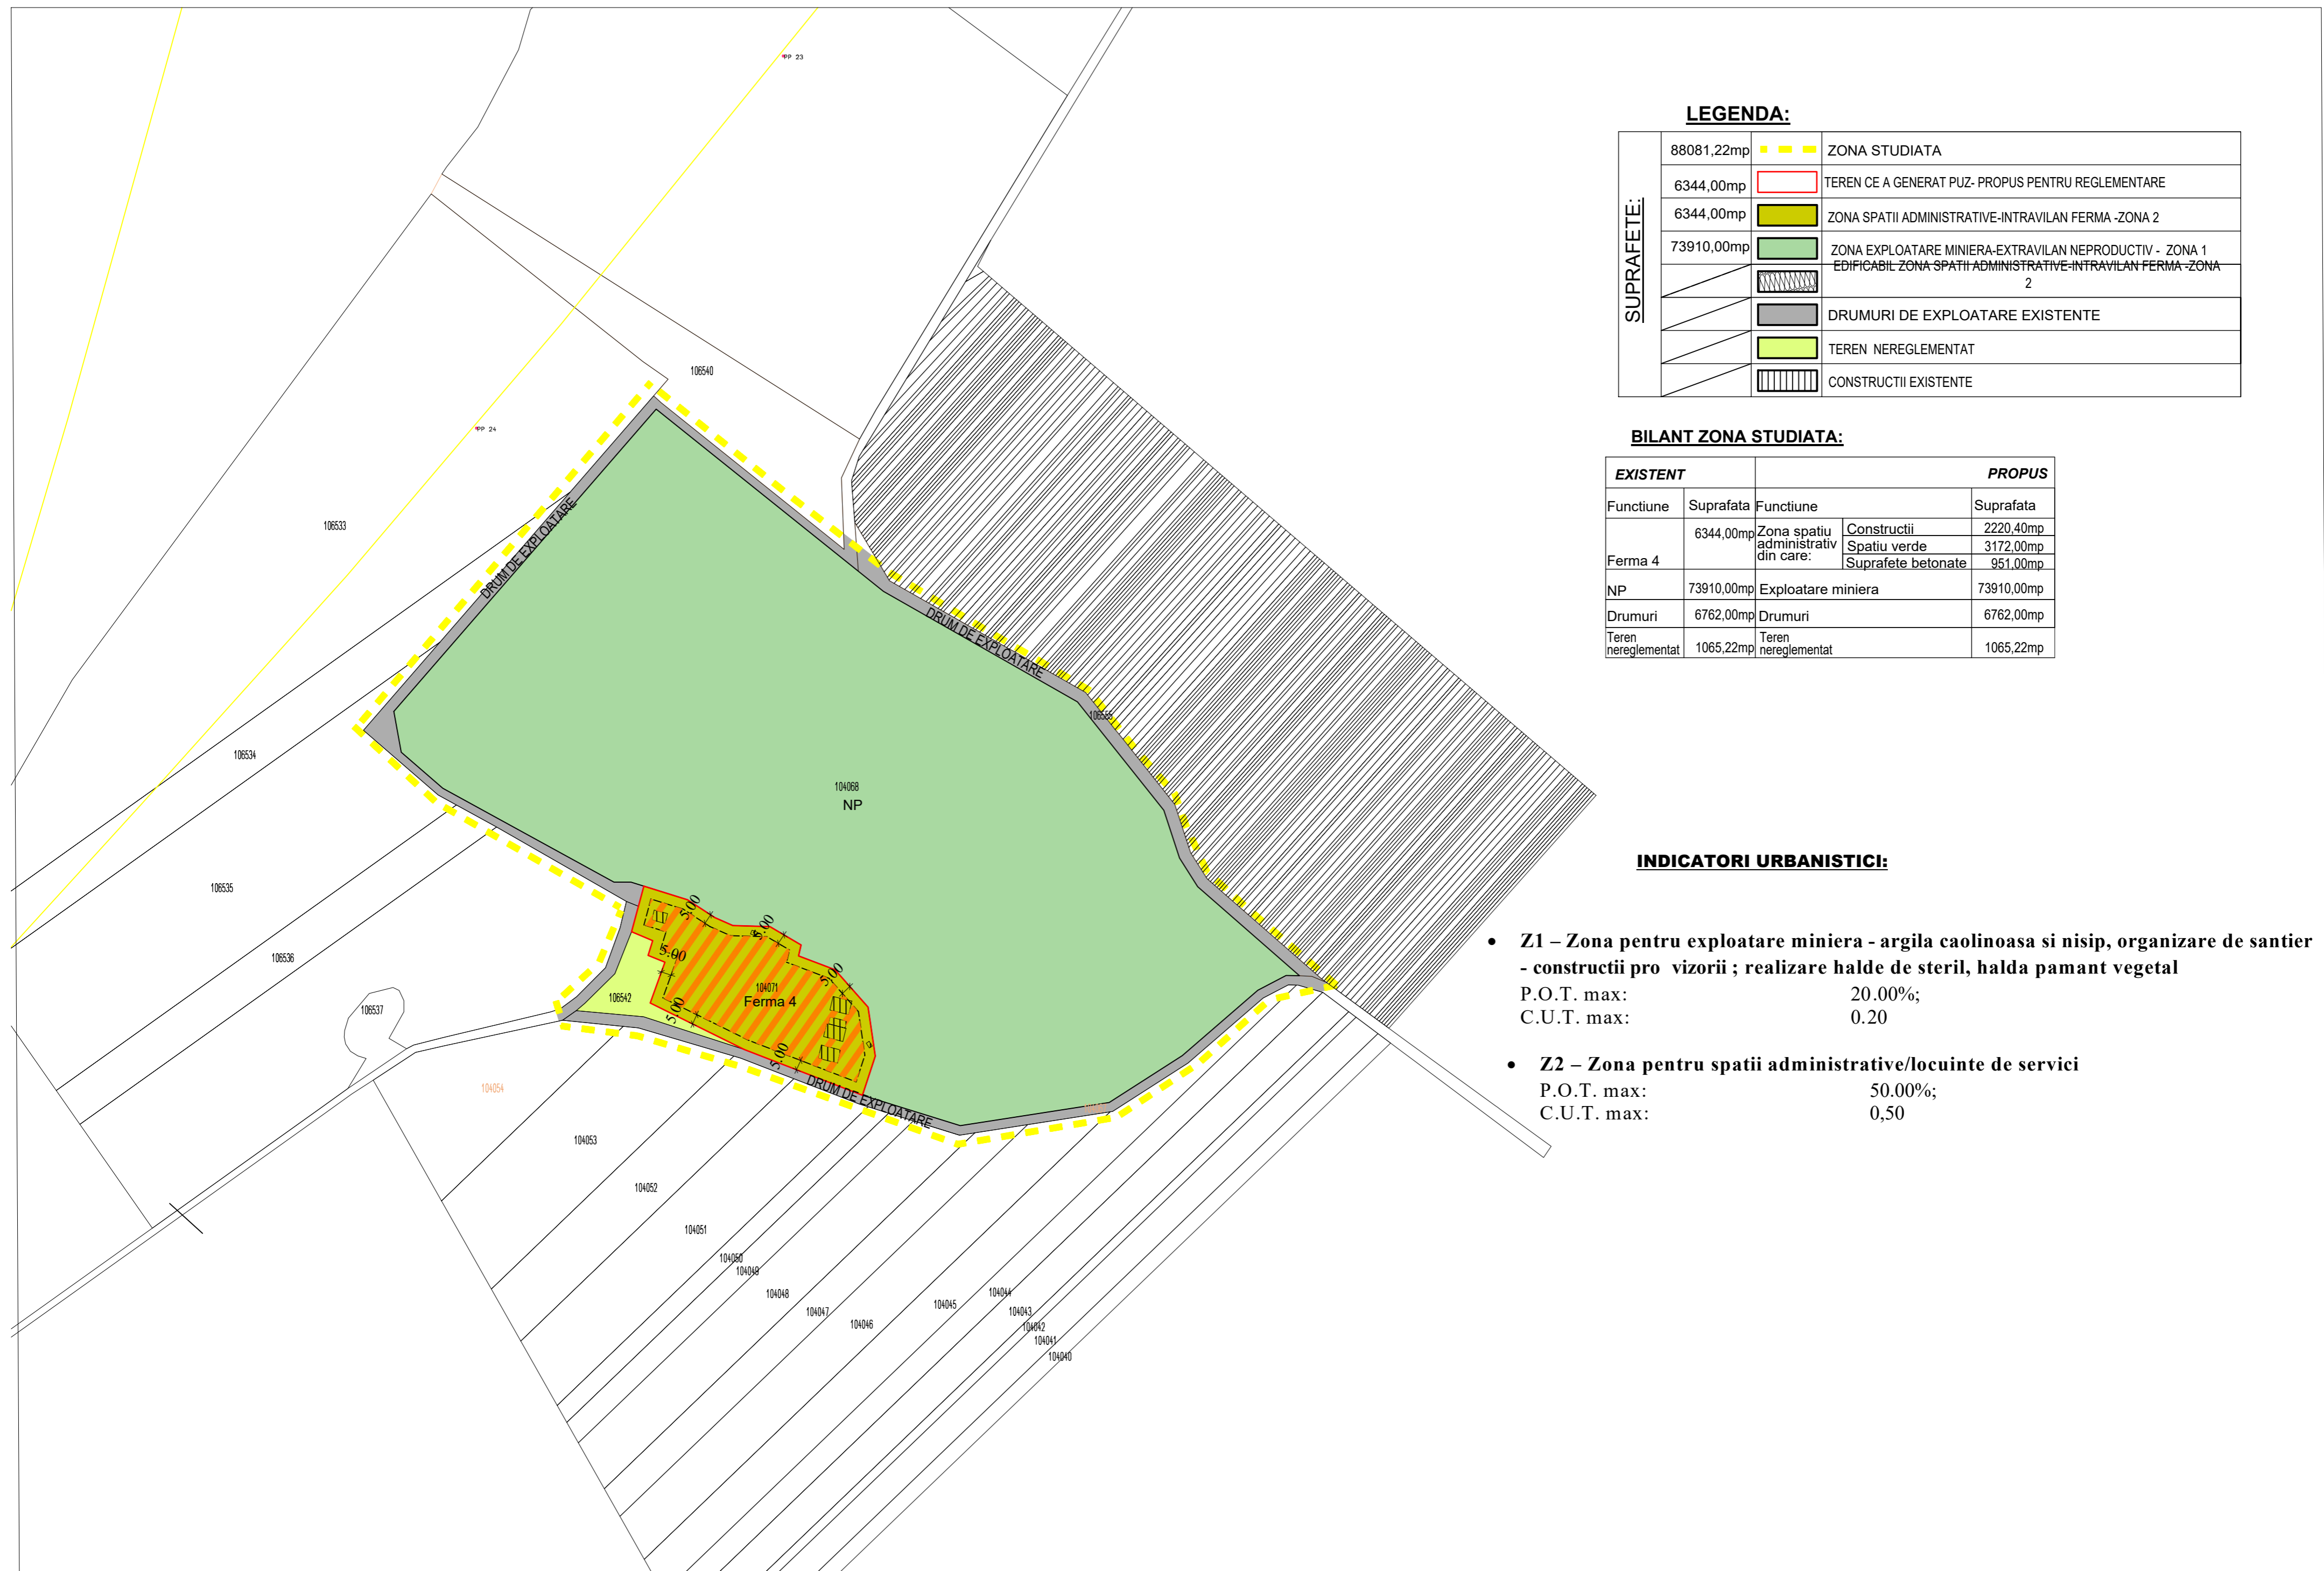

## ANUNTAREA INTENTIEI DE ELABORARE PUZ

**DESCHIDERE CARIERA EXPLOATARE ARGILA CAOLINOASA SI NISIP,  
COMUNA CASTELU, JUD. CONSTANTA**

**Amplasat în:** județul Constanta, intravilan nr. cad 104071, str.1 Mai, nr.150,  
FERMA 4 si extravilan, nr. cad 104068, Parcela Np31, comunei Castelu, jud. Constanta

**INITIATOR:** DANUBIAN ARGILA SRL

**ELABORATOR:** PRODESIGN VIEW SRL prin Urb. Pascu Andrei

**ARGUMENTARE:** Obiectivul planului urbanistic consta in studierea,reglementarea si modificarea reglementarilor

**PUBLICUL ESTE INVITAT SA TRANSMITA OBSERVATII SI PROPUNERI ASUPRA DOCUMENTELOR DISPONIBILE LA SEDIUL PRIMARIEI DIN COMUNA CASTELU SAU LA PUNCTUL DE LUCRU PRODESIGN VIEW S.R.L, Constanta, str. IC Bratianu, nr. 50, et.10, ap.33, in perioada 03.02.2025 - 07.02.2025 intre orele 10.00-12.30**